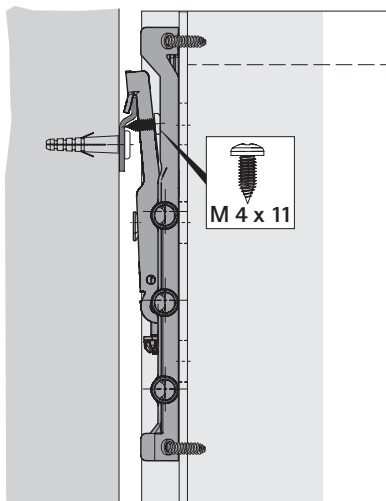

D MONTAGEHINWEIS
NL MONTAGE-INSTRUCTIE
GB ASSEMBLY NOTE
F REMARQUE CONCERNANT
LE MONTAGE
E INSTRUCCIÓN DE MONTAJE
PL WSKAZÓWKA DOTYCZĄCA
MONTAŻU
RUS УКАЗАНИЕ ПО МОНТАЖУ

D **Sicherungsschraube für
Schrankaufhängung**

NL **Veiligheidsschroef voor
kastophanging**

GB **Locking screw for wall mounting**

F **vis de fixation pour suspension
d'armoire**

E **tornillo de seguridad colgador de
armario**

PL **Śruba zabezpieczająca
zawieszkę**

RUS **Стопорный винт для шкафа
подвески**